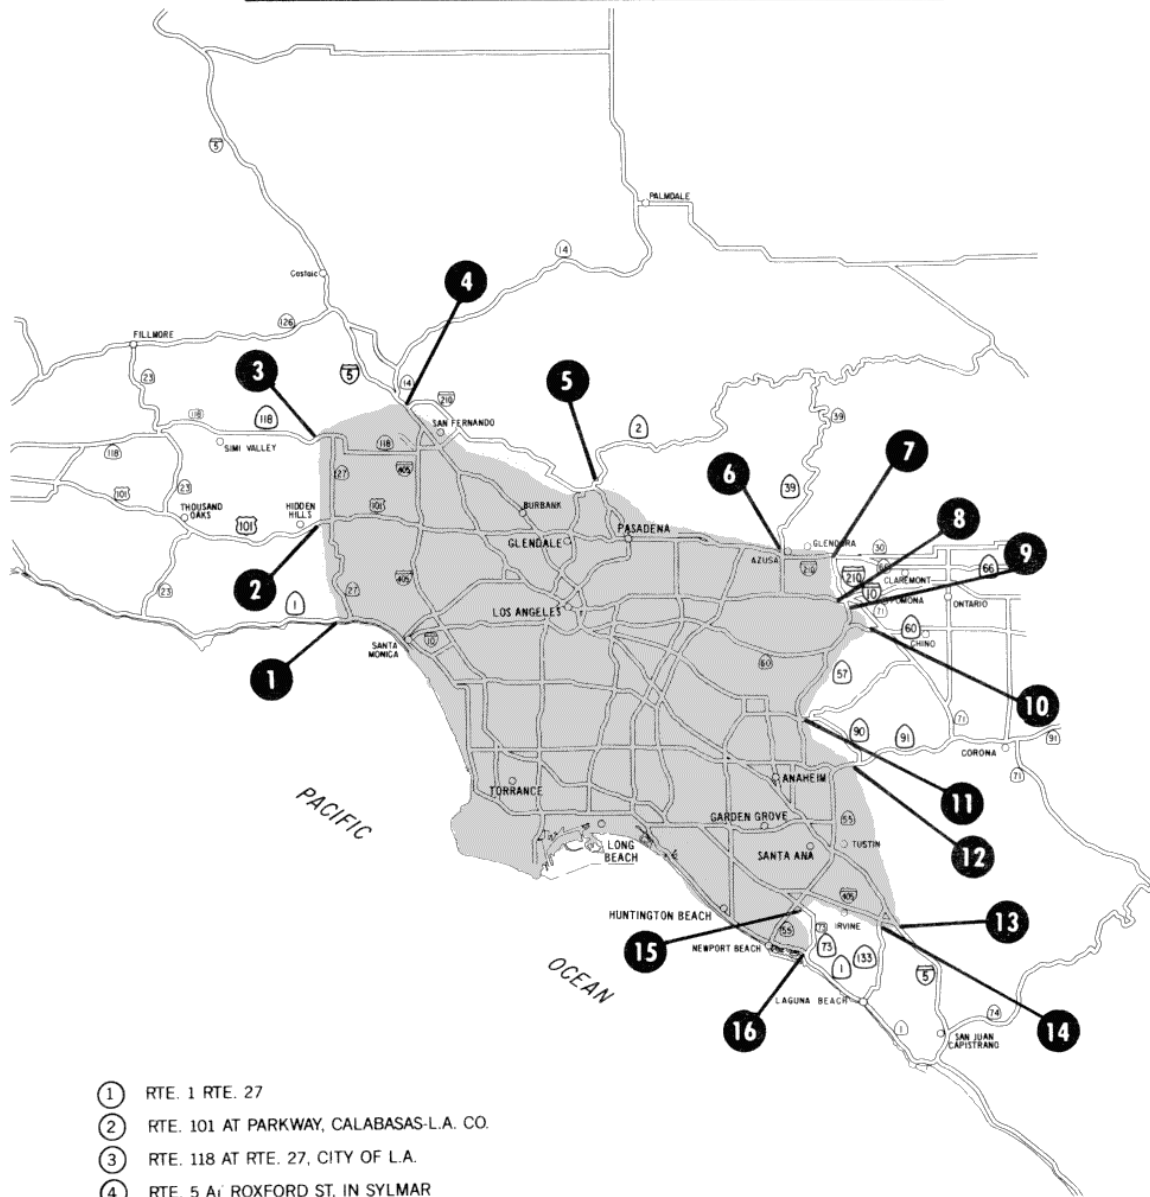

# CURFEW MAP LOS ANGELES AREA

- ① RTE. 1 RTE. 27
- ② RTE. 101 AT PARKWAY, CALABASAS-L.A. CO.
- ③ RTE. 118 AT RTE. 27, CITY OF L.A.
- ④ RTE. 5 At ROXFORD ST, IN SYLMAR
- ⑤ RTE. 210 AT LA TUNA CANYON RD
- ⑥ RTE. 39 AT SIERRA MADRE AVE, CITY OF AZUSA
- ⑦ RTE. 210 AT SUNFLOWER AVE. IN GLENDORA
- ⑧ RTE. 10 AT RTE. 57
- ⑨ RTE. 57 AT RTE. 10 & 210
- ⑩ RTE. 60 AT RTE. 71
- ⑪ RTE. 90 AT RTE. 57
- ⑫ RTE. 91 AT RTE. 90
- ⑬ RTE. 5 AT RTE. 405
- ⑭ RTE. 133 AT RTE. 405
- ⑮ RTE. 73 AT RTE. 55
- ⑯ RTE. 1 AT RTE. 73

**LOS ANGELES  
AND VICINITY**  
NO  
MOVEMENT BETWEEN  
6-9 A.M. & 3-6 P.M.  
WITHIN SHADED AREA

# CURFEW MAP SACRAMENTO AREA

- ① RTE. 160 AT FLORIN RD.
- ② RTE. 99 AT FLORIN RD.
- ③ RTE. 16 AT BRADSHAW RD.
- ④ RTE. 50 AT BRADSHAW RD.
- ⑤ RTE. 80 AT BUSINESS 80
- ⑥ RTE. 275 AT RTE. 5
- ⑦ RTE. BUSINESS 80 AT RTE. 5

# CURFEW MAP SAN DIEGO AREA

- ① RTE. 5 AT RTE. 52
- ② RTE. 805 AT CLAIRMONT MESA BLVD.
- ③ RTE. 163 AT CLAIRMONT MESA BLVD.
- ④ RTE. 15 AT RTE. 163
- ⑤ RTE. 8 AT RTE. 67
- ⑥ RTE. 94 AT RTE. 125 AT SPRING ST.
- ⑦ RTE. 805 AT SOUTH BAY FREEWAY
- ⑧ RTE. 5 AT E ST. IN CHULA VISTA
- ⑨ RTE. 75 AT RTE. 282