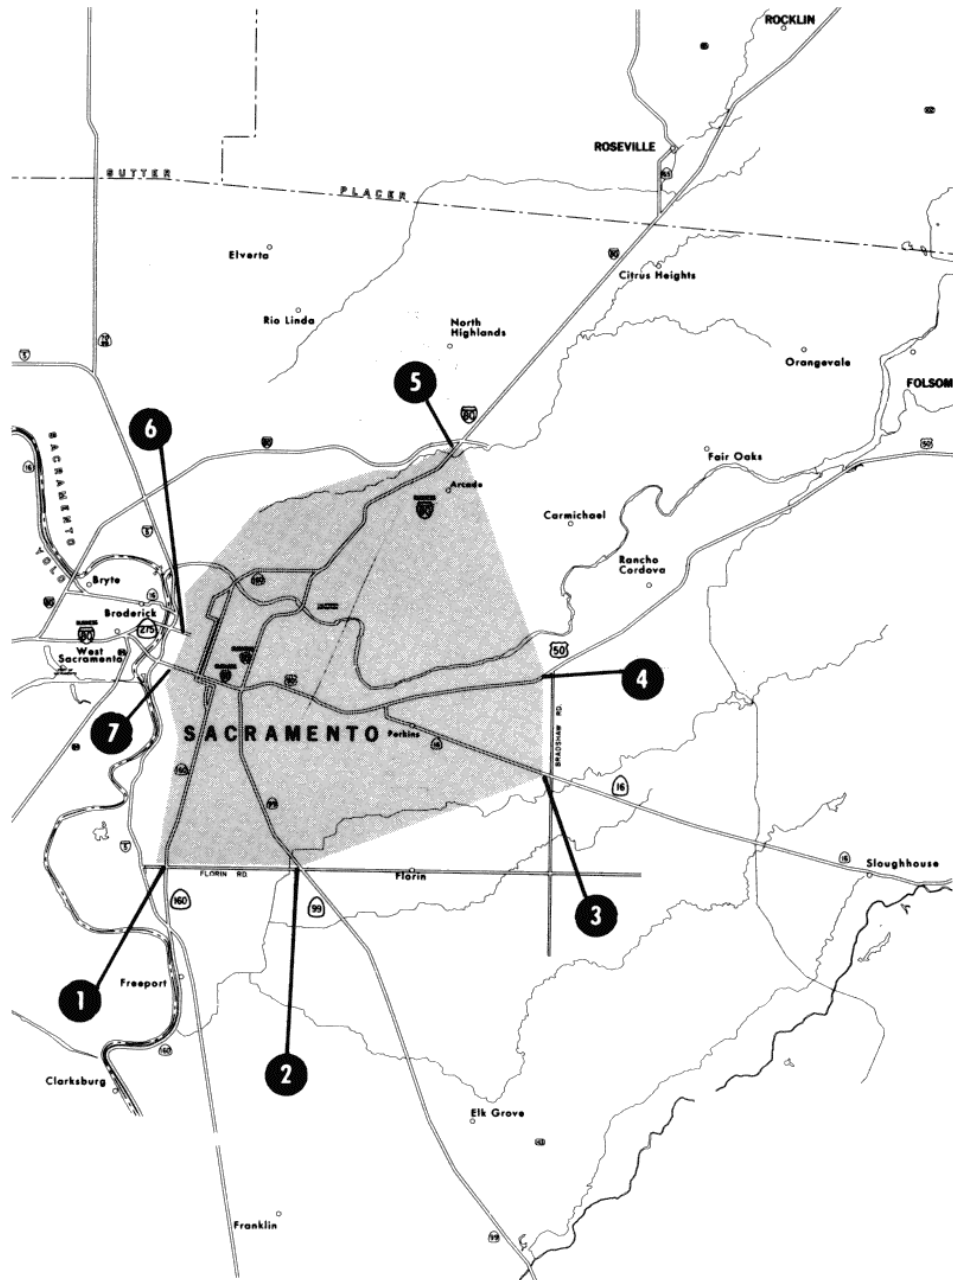

# CURFEW MAP LOS ANGELES AREA

- ① RTE. 1 RTE. 27
- ② RTE. 101 AT PARKWAY, CALABASAS-L.A. CO.
- ③ RTE. 118 AT RTE. 27, CITY OF L.A.
- ④ RTE. 5 At ROXFORD ST, IN SYLMAR
- ⑤ RTE. 210 AT LA TUNA CANYON RD
- ⑥ RTE. 39 AT SIERRA MADRE AVE, CITY OF AZUSA
- ⑦ RTE. 210 AT SUNFLOWER AVE. IN GLENDORA
- ⑧ RTE. 10 AT RTE. 57
- ⑨ RTE. 57 AT RTE. 10 & 210
- ⑩ RTE. 60 AT RTE. 71
- ⑪ RTE. 90 AT RTE. 57
- ⑫ RTE. 91 AT RTE. 90
- ⑬ RTE. 5 AT RTE. 405
- ⑭ RTE. 133 AT RTE. 405
- ⑮ RTE. 73 AT RTE. 55
- ⑯ RTE. 1 AT RTE. 73

# CURFEW MAP SACRAMENTO AREA

- ① RTE. 160 AT FLORIN RD.
- ② RTE. 99 AT FLORIN RD.
- ③ RTE. 16 AT BRADSHAW RD.
- ④ RTE. 50 AT BRADSHAW RD.
- ⑤ RTE. 80 AT BUSINESS 80
- ⑥ RTE. 275 AT RTE. 5
- ⑦ RTE. BUSINESS 80 AT RTE. 5

# CURFEW MAP SAN DIEGO AREA

- ① RTE. 5 AT RTE. 52
- ② RTE. 805 AT CLAIRMONT MESA BLVD.
- ③ RTE. 163 AT CLAIRMONT MESA BLVD.
- ④ RTE. 15 AT RTE. 163
- ⑤ RTE. 8 AT RTE. 67
- ⑥ RTE. 94 AT RTE. 125 AT SPRING ST.
- ⑦ RTE. 805 AT SOUTH BAY FREEWAY
- ⑧ RTE. 5 AT E ST. IN CHULA VISTA
- ⑨ RTE. 75 AT RTE. 282

# CURFEW MAP SAN FRANCISCO AREA

**SAN FRANCISCO/OAKLAND  
BAY BRIDGE**  
FOR RESTRICTIONS SEE  
REGULATIONS GOVERNING  
THE MOVEMENT OF  
EXTRALEGAL LOADS

- ① RTE. 1 AT POINT REYES STA. 4
- ② RTE. 101 AT RTES 101/118 SEP. IN PETALUMA
- ③ RTE. 121 AT SCHELLVILLE
- ④ RTE. 121 AT RTE. 37
- ⑤ RTE. 37 AT RTE. 101
- ⑥ RTE. 80 AT N. END CARQUINEZ BRIDGE
- ⑦ RTE. 680 AT N. END BENICIA BRIDGE
- ⑧ RTE. 4 AT INTERSECTION OF 'A' STREET IN ANTIOCH
- ⑨ RTE. 580 AT VASCO ROAD SEP. IN LIVERMORE
- ⑩ RTE. 130 AT WHITE ROAD
- ⑪ RTE. 101 AT EAST DUNN AVE. IN MORGAN HILL
- ⑫ RTE. 17 AT GRANITE CREEK RD.
- ⑬ RTE. 9 AT RTE. 35
- ⑭ RTE. 84 AT RTE. 35
- ⑮ RTE. 1 AT HALF MOON BAY