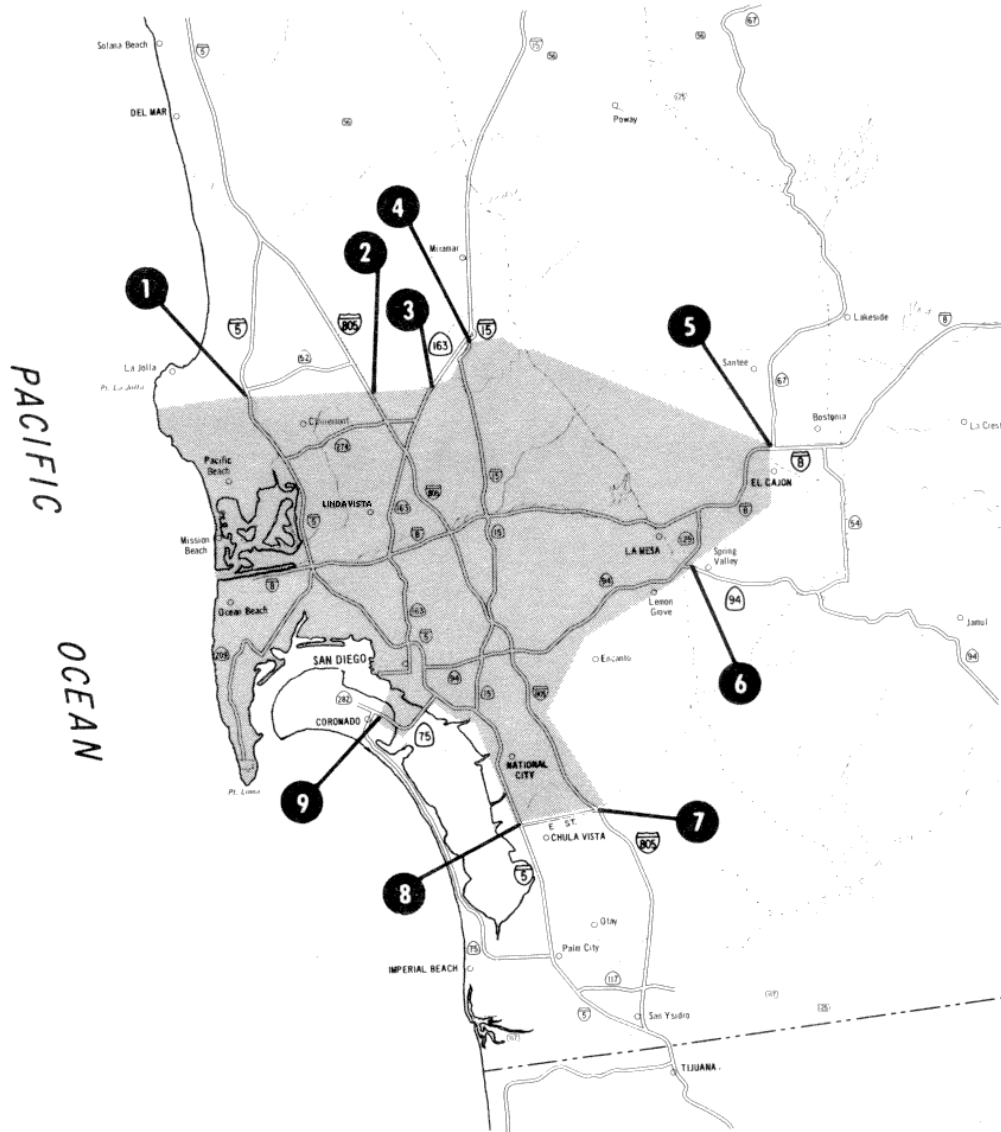

# CURFEW MAP LOS ANGELES AREA

- ① RTE. 1 RTE. 27
- ② RTE. 101 AT PARKWAY, CALABASAS-L.A. CO.
- ③ RTE. 118 AT RTE. 27, CITY OF L.A.
- ④ RTE. 5 At ROXFORD ST, IN SYLMAR
- ⑤ RTE. 210 AT LA TUNA CANYON RD
- ⑥ RTE. 39 AT SIERRA MADRE AVE, CITY OF AZUSA
- ⑦ RTE. 210 AT SUNFLOWER AVE. IN GLENDORA
- ⑧ RTE. 10 AT RTE. 57
- ⑨ RTE. 57 AT RTE. 10 & 210
- ⑩ RTE. 60 AT RTE. 71
- ⑪ RTE. 90 AT RTE. 57
- ⑫ RTE. 91 AT RTE. 90
- ⑬ RTE. 5 AT RTE. 405
- ⑭ RTE. 133 AT RTE. 405
- ⑮ RTE. 73 AT RTE. 55
- ⑯ RTE. 1 AT RTE. 73

**LOS ANGELES  
AND VICINITY**  
NO  
MOVEMENT BETWEEN  
6-9 A.M. & 3-6 P.M.  
WITHIN SHADED AREA

# CURFEW MAP SACRAMENTO AREA

- ① RTE. 160 AT FLORIN RD.
- ② RTE. 99 AT FLORIN RD.
- ③ RTE. 16 AT BRADSHAW RD.
- ④ RTE. 50 AT BRADSHAW RD.
- ⑤ RTE. 80 AT BUSINESS 80
- ⑥ RTE. 275 AT RTE. 5
- ⑦ RTE. BUSINESS 80 AT RTE. 5

# CURFEW MAP SAN DIEGO AREA

- ① RTE. 5 AT RTE. 52
- ② RTE. 805 AT CLAIRMONT MESA BLVD.
- ③ RTE. 163 AT CLAIRMONT MESA BLVD.
- ④ RTE. 15 AT RTE. 163
- ⑤ RTE. 8 AT RTE. 67
- ⑥ RTE. 94 AT RTE. 125 AT SPRING ST.
- ⑦ RTE. 805 AT SOUTH BAY FREEWAY
- ⑧ RTE. 5 AT E ST. IN CHULA VISTA
- ⑨ RTE. 75 AT RTE. 282